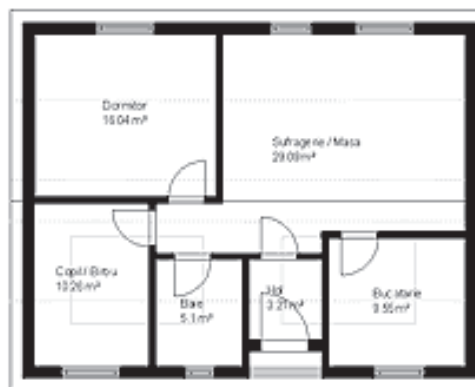

PARTER	88,84	41,70	41,70
<i>suprafata in mp</i>	<i>construita</i>	<i>desfasurata</i>	<i>locuibila</i>
Sufragerie / Masa		29,74	29,74
Dormitor		16,37	16,37
Bucatarie		09,72	09,72
Copil / Birou		10,44	10,44
Baie		05,17	05,17
Hol		03,23	03,23
TOTAL	88,84	44,93	41,70

SUPRAFETE

PARTER