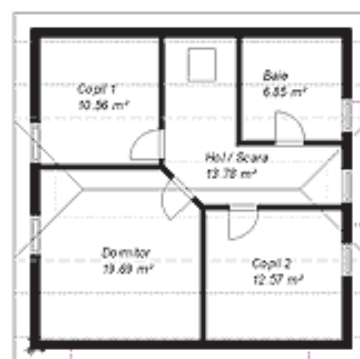

vedere zi

vedere noapte

PARTER	89,49	74,18	74,18
<i>suprafata in mp</i>	<i>construita</i>	<i>desfasurata</i>	<i>locuabila</i>
Sufragerie / Masa		39,42	39,42
Bucatarie		13,16	13,16
Spatiu tehnic		03,47	03,47
Hol / Scara		18,13	18,13
WC		02,56	02,56

PARTER

MANSARDA (semimansardat)	89,49	76,39	63,49
<i>suprafata in mp</i>	<i>construita</i>	<i>desfasurata</i>	<i>locuabila >= 1,5m</i>
Dormitor		15,36	19,72
Camera copil 1		13,16	10,56
Camera copil 2		15,57	12,58
Baie		09,06	06,85
Hol		23,24	13,78